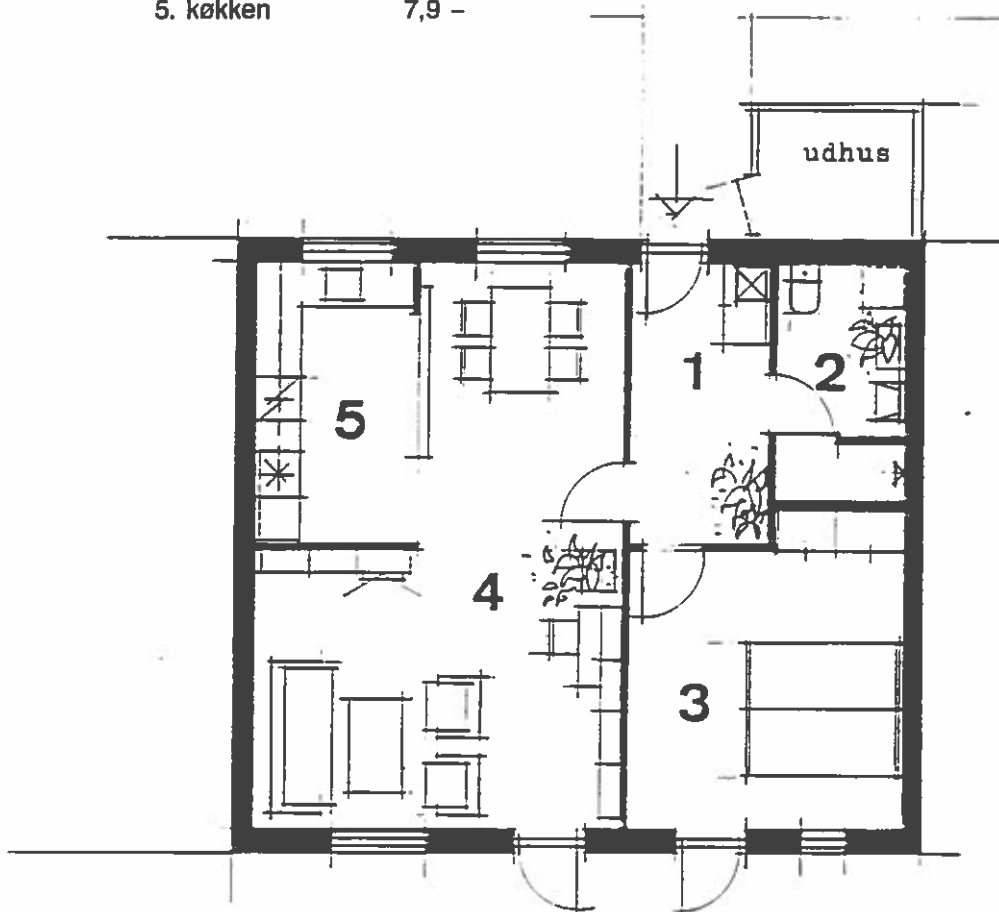

Boligtype A

2 rum: 73,5 m² – udvendige mål

adgangsside

Rumbenævnelser og nettoarealer:

1. forstue	7,0 m ²
2. badeværelse	5,3 -
3. soveværelse	14,7 -
4. opholdsstue	28,8 -
5. køkken	7,9 -

Alle mål er cirka mål.

– Der kan forekomme mindre afvigelser i mål og indretning.