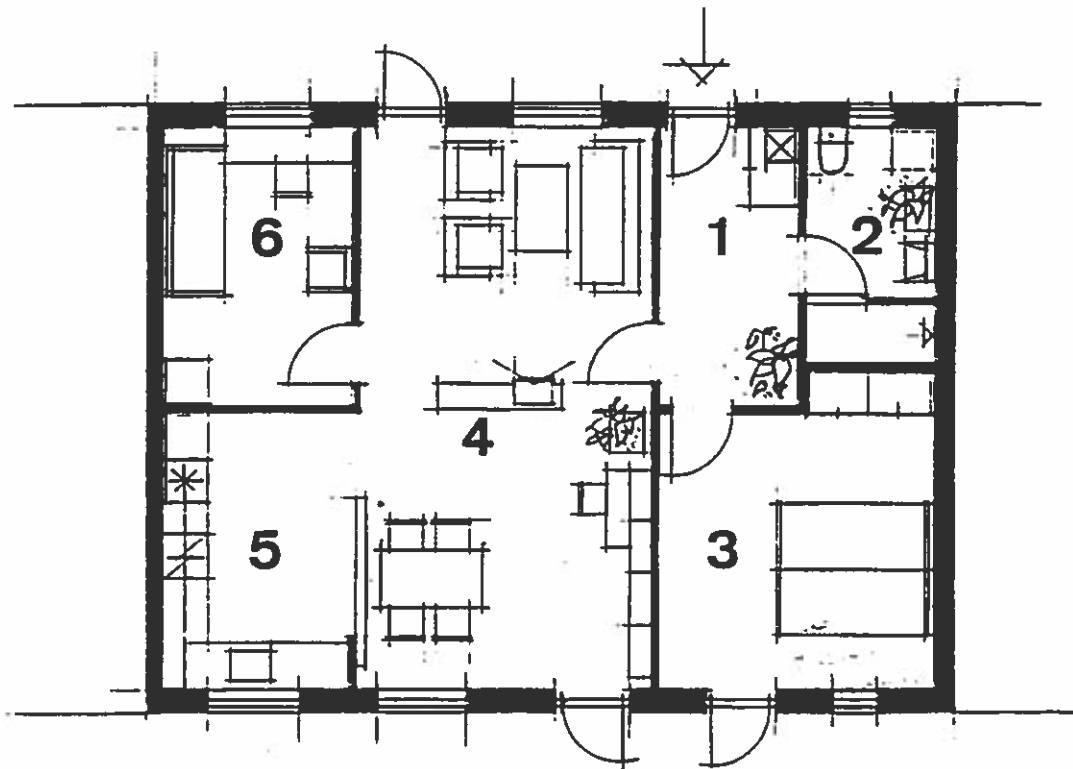

Boligtype B

2 rum: 85,7 m² - udvendige mål

haveside

Rumbenævnelser og nettoarealer:

1. forstue	7,0 m ²
2. badeværelse	5,3 -
3. soveværelse	14,7 -
4. opholdsstue	38,3 -
5. køkken	9,0 -

Alle mål er cirkamål.

- Der kan forekomme mindre afvigelser i mål og indretning.

Boligtype B

3 rum: 85,7 m² – udvendige mål

haveside

Rumbenævnelser og nettoarealer:

1. forstue	7,0 m ²
2. badeværelse	5,3 –
3. soveværelse	14,7 –
4. opholdsstue	29,3 –
5. køkken	9,0 –
6. værelse	9,0 –

Alle mål er cirkamål.

– Der kan forekomme mindre afvigelser i mål og indretning.