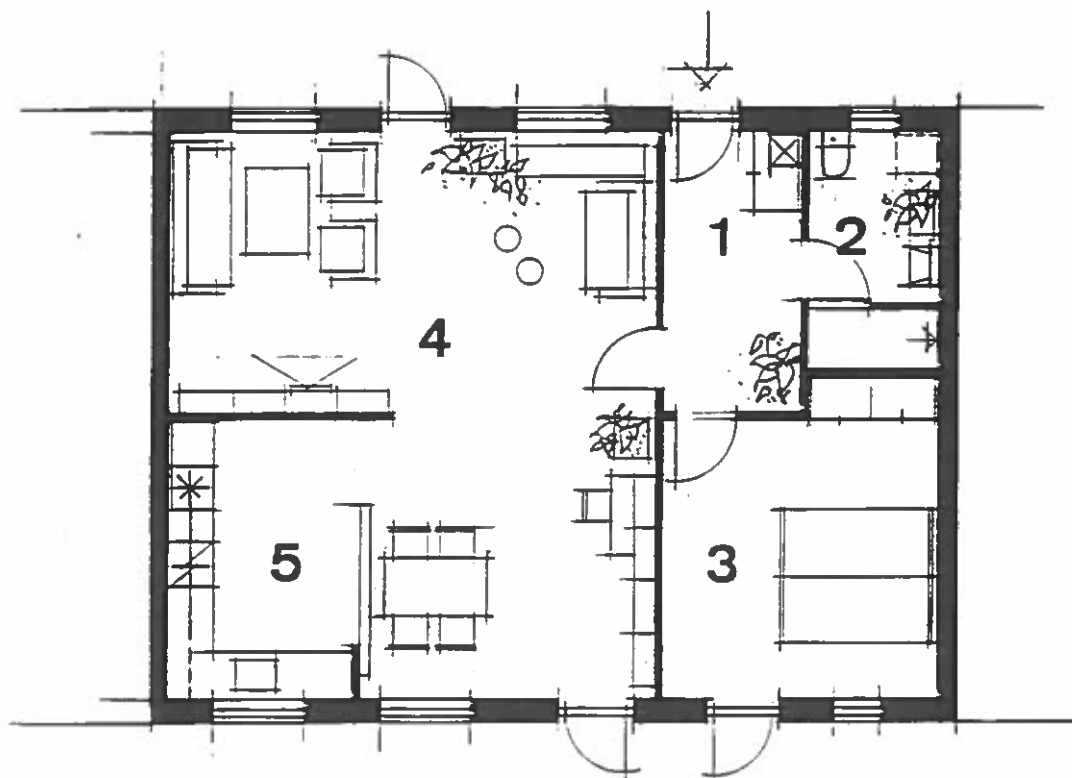

Boligtype B

2 rum: 85,7 m² - udvendige mål

haveside

Rumbenævnelser og nettoarealer:

1. forstue	7,0 m ²
2. badeværelse	5,3 -
3. soveværelse	14,7 -
4. opholdsstue	38,3 -
5. køkken	9,0 -

Alle mål er cirkamål.

- Der kan forekomme mindre afvigelser i mål og indretning.

Boligtype B

3 rum: 85,7 m² – udvendige mål

haveside

Rumbenævnelser og nettoarealer:

1. forstue	7,0 m ²
2. badeværelse	5,3 –
3. soveværelse	14,7 –
4. opholdsstue	29,3 –
5. køkken	9,0 –
6. værelse	9,0 –